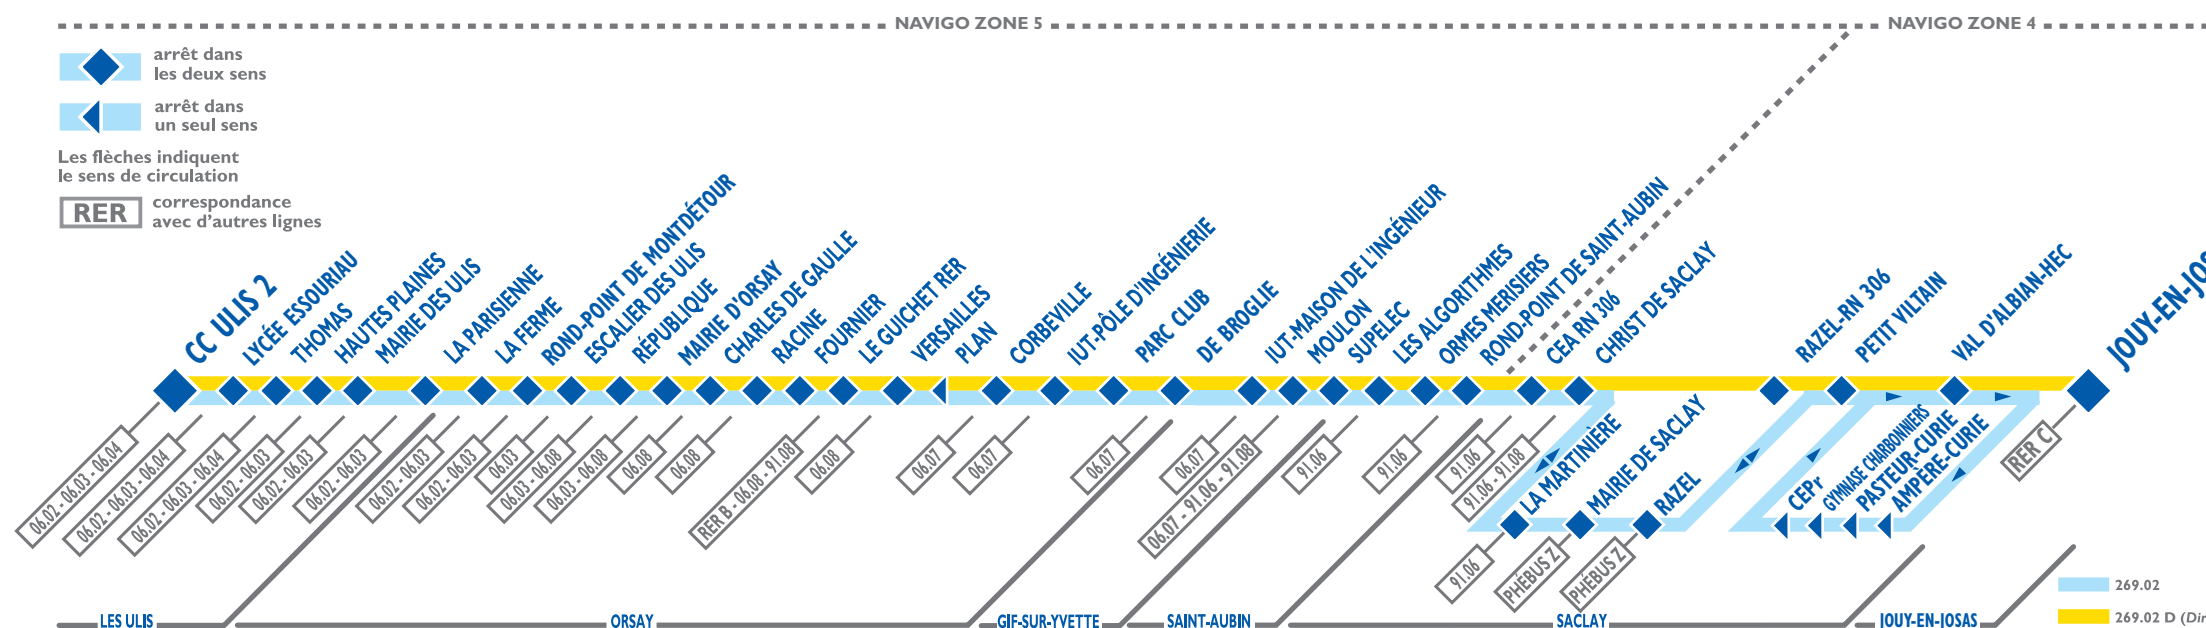

COMMUNAUTÉ D'AGGLOMÉRATION DU PLATEAU DE SACLAY

HORAIRES D'HIVER

Horaires valables à compter du 4 janvier 2010

LES ULIS - CC ULIS 2 - ORSAY LE GUICHET RER - SACLAY - JOUY-EN-JOSAS RER

269.02

Schéma de la ligne 269.02

Plan du réseau

Plan transports : 1^{ère} étape franchie !

L'amélioration de l'offre de bus sur les lignes 269.02 et 06.07V et P est une première étape de la mise en œuvre du plan global de développement des transports proposé par la Communauté d'agglomération du plateau de Saclay (CAPS) au Syndicat des transports d'Ile-de-France (STIF).

C'est le fruit d'un travail de longue haleine mené par les partenaires, élus et services de la CAPS et du STIF et les transporteurs.

Le processus est en marche... À suivre.

Pour tout savoir sur l'offre de transport sur le territoire du Plateau de Saclay, rendez-vous sur : www.scientipole.fr

DIMANCHE ET JOURS FÉRIÉS AUCUN SERVICE

Amplitudes et fréquences

DU LUNDI AU VENDREDI	Les Ulis (CC Ulis 2)	Orsay (Le Guichet)	Saclay (Val d'Albian HEC)	Jouy-en-Josas
Premier départ	07h20	06h15	06h03	06h34
Dernier départ	18h03	20h00	18h43	19h32
SAMEDI	Saclay (Val d'Albian HEC)	Orsay (Le Guichet)		
Premier départ	07h06	07h35		
Dernier départ	18h55	19h35		